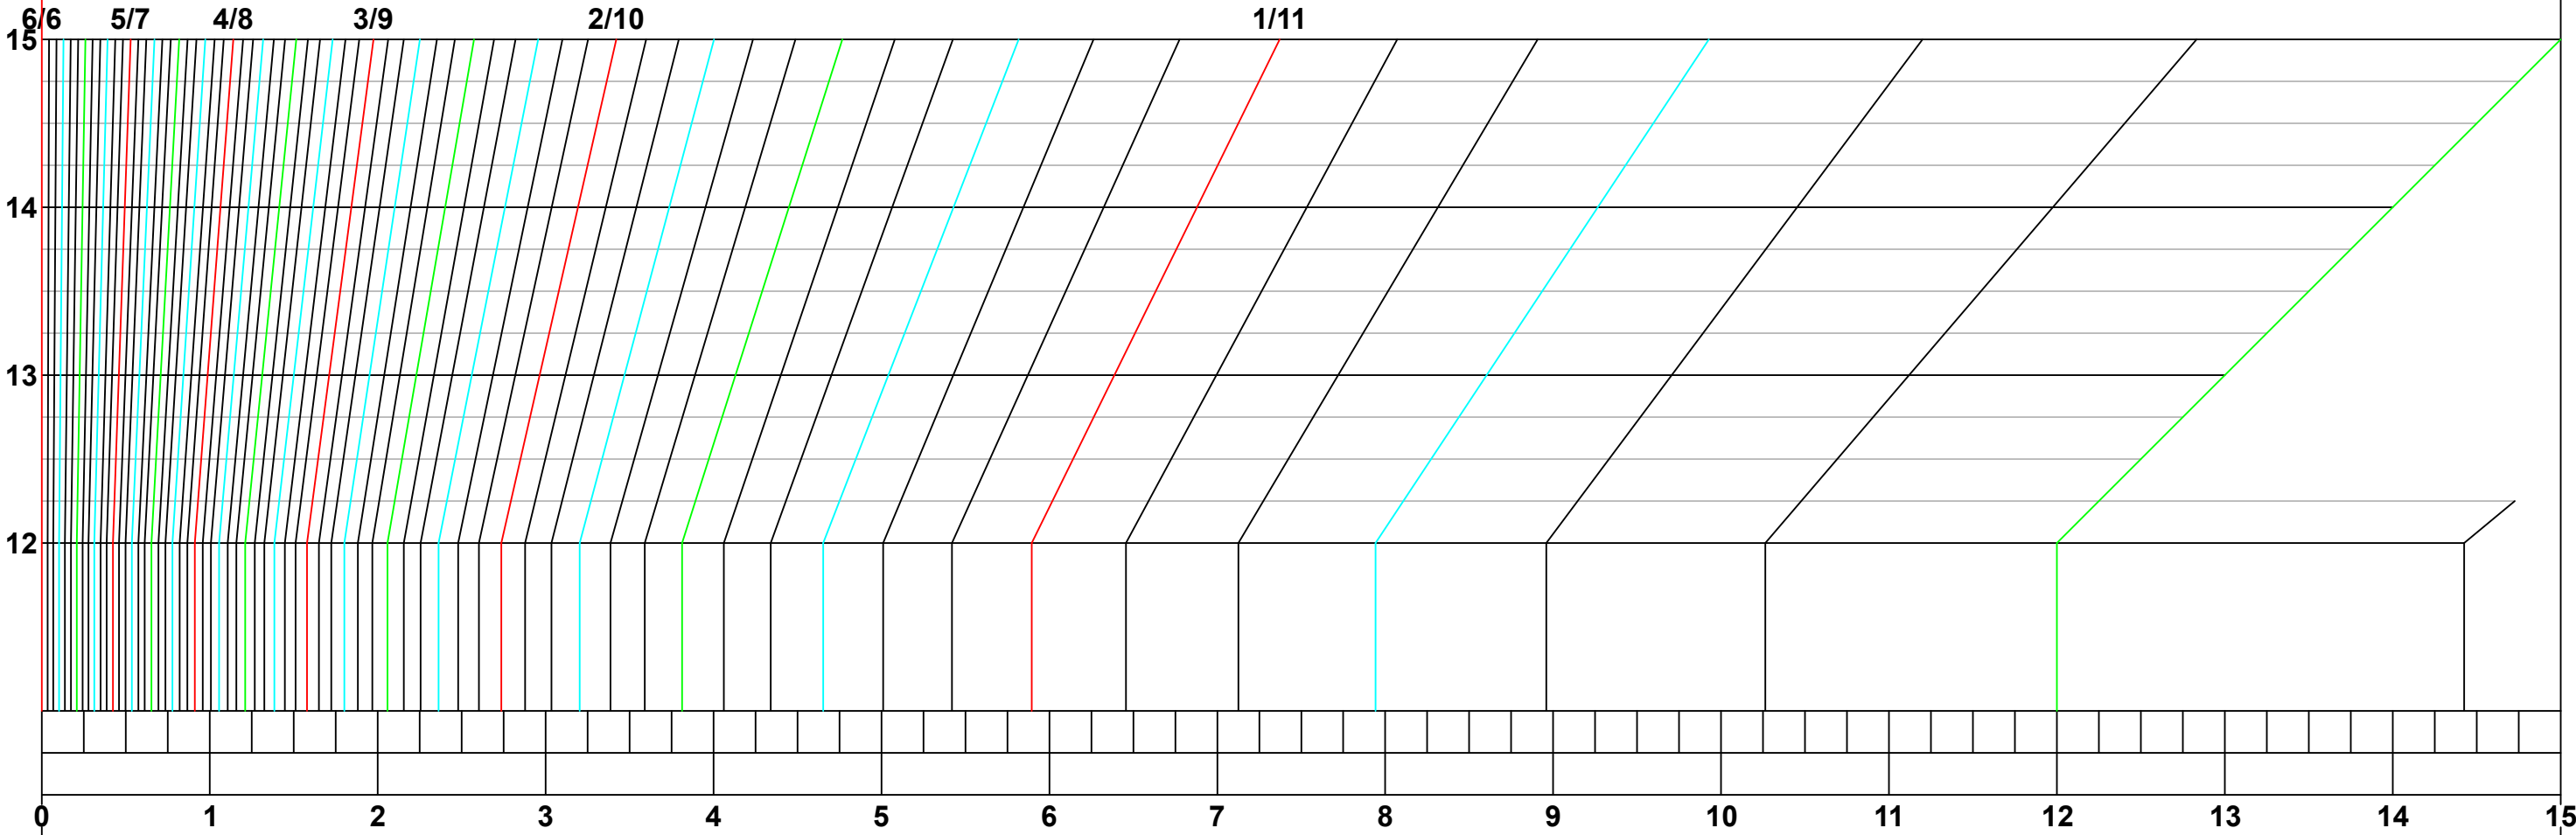

The Sundial Primer "Guia do Mostrador"

Relógio de sol Vertical Leste/Oeste
Incrementos 5 Minutos
18" a 30" polegadas

O gnômon está localizado na linha horária 12 (meio-dia). O estilo é paralelo à placa do mostrador e uma distância acima do comprimento da origem "0" para a linha horária de 3/9.

The Sundial Primer
"Guia do Mostrador"

Relógio de sol Vertical Leste/Oeste
Incrementos 5 Minutos
18" a 30" polegadas

Distância da Origem "0" até Linha Horária 1:30/11:30

O gnômon está localizado na linha horária 12 (meio-dia). O estilo é paralelo à placa do mostrador e uma distância acima do comprimento da origem "0" para a linha horária de 3/9.