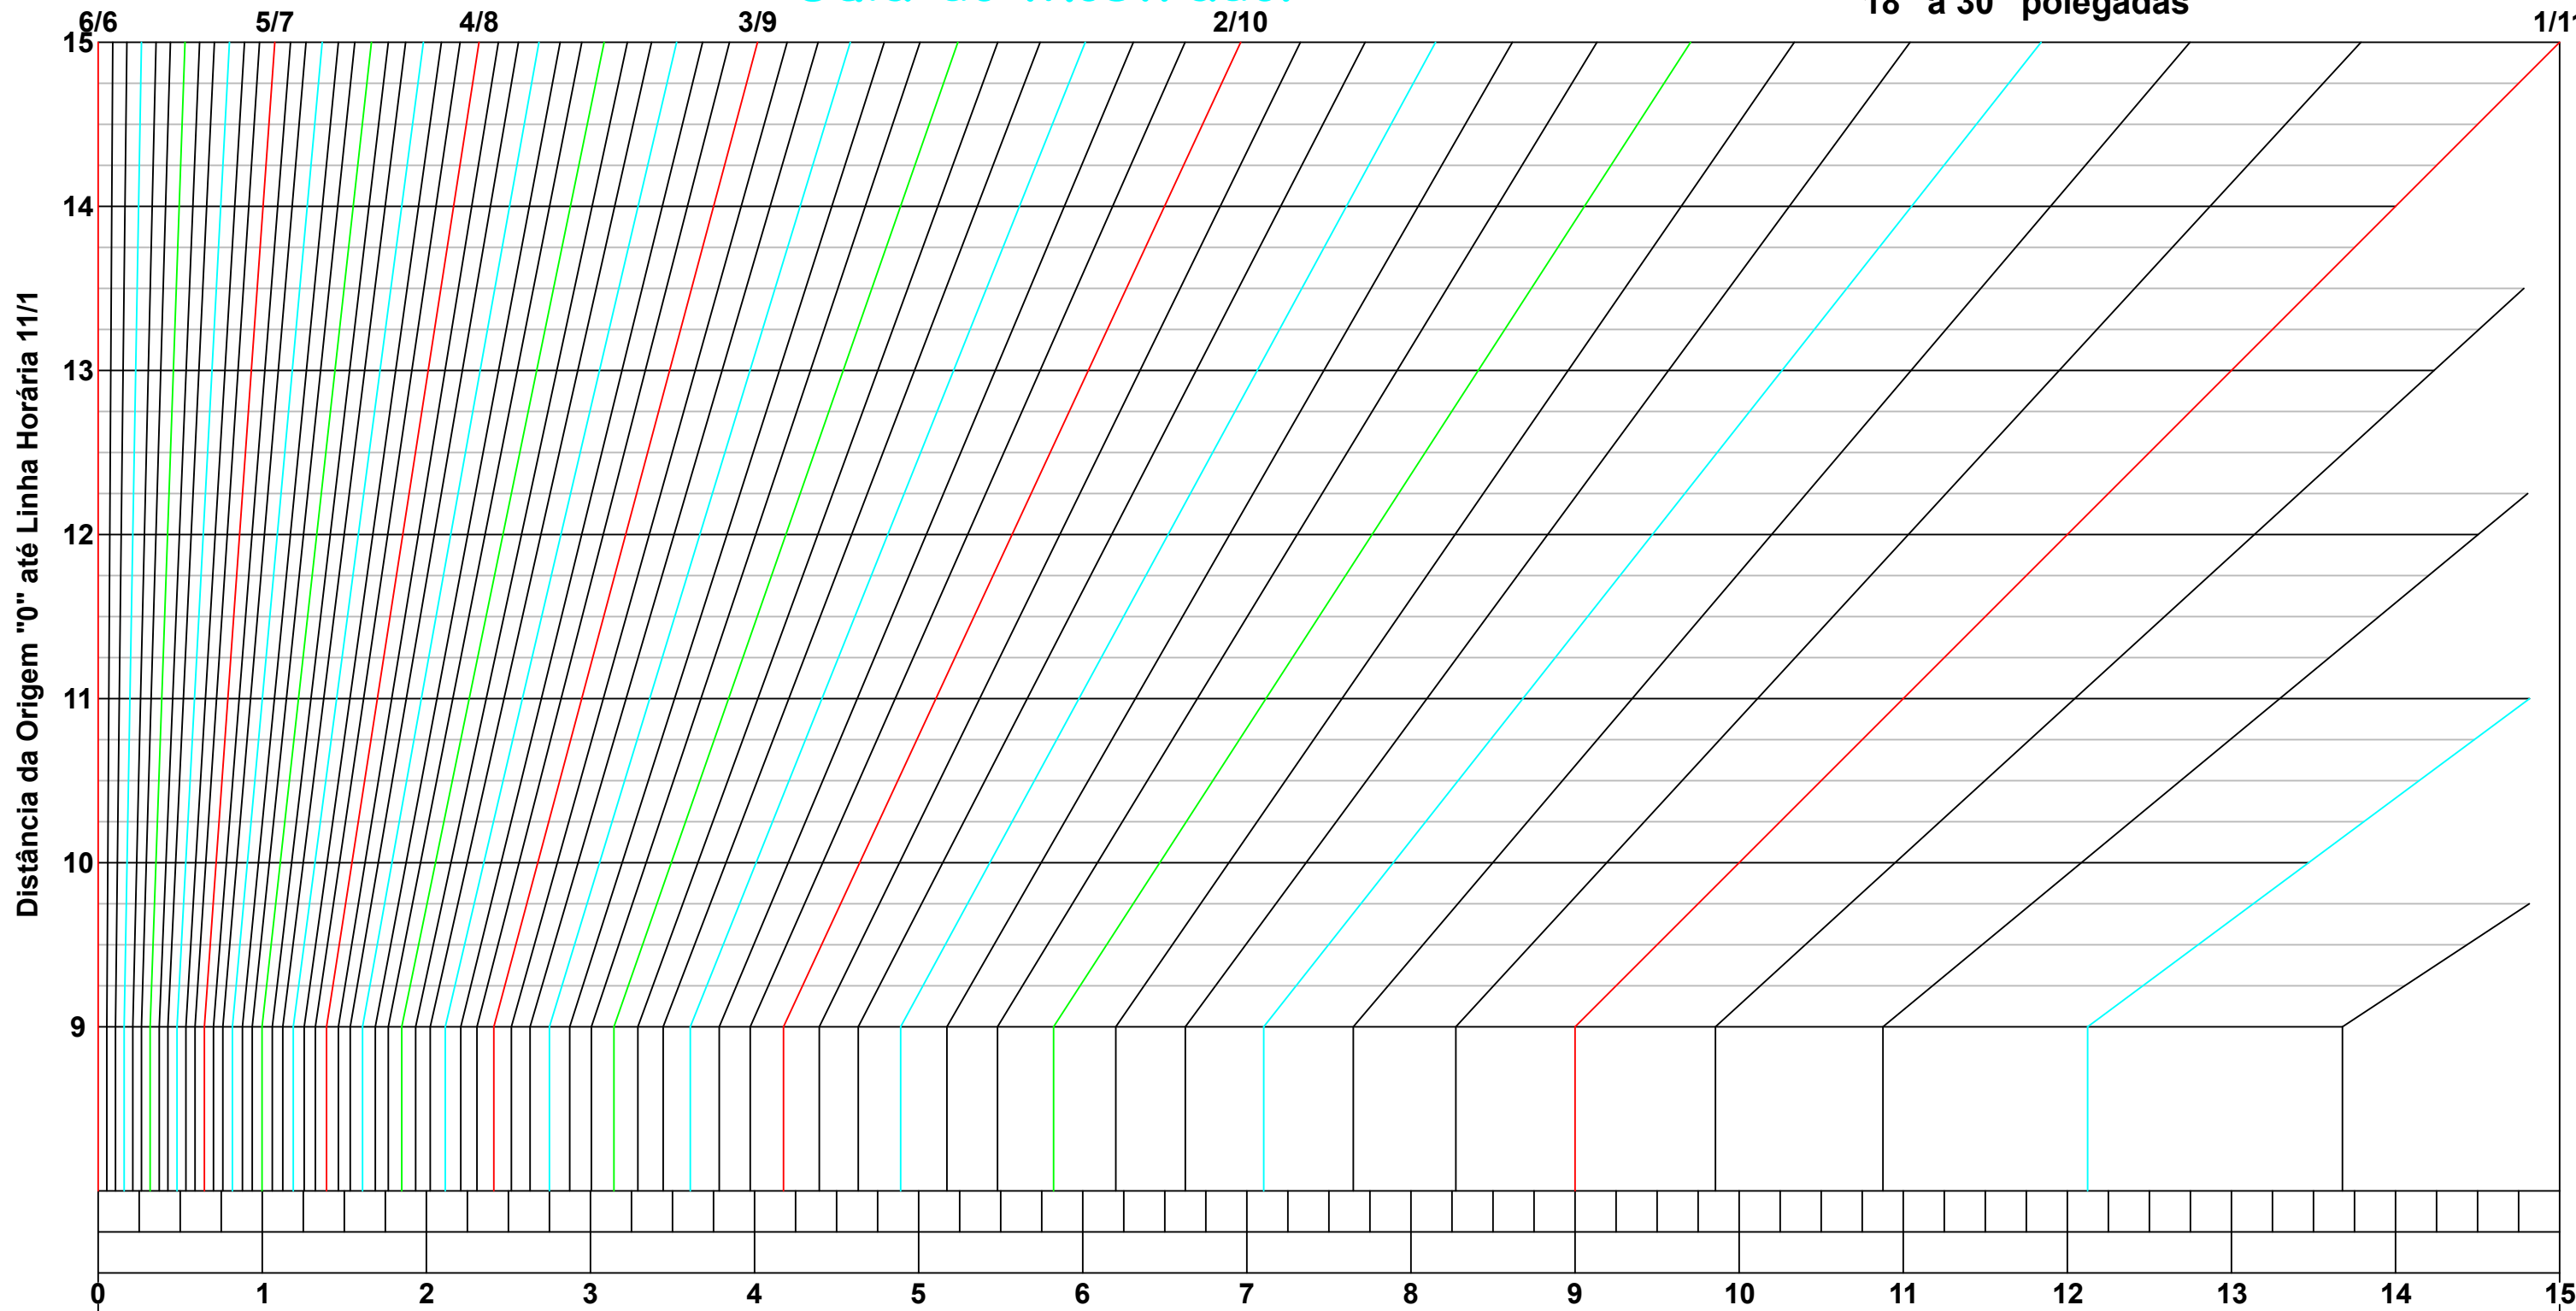

The Sundial Primer "Guia do Mostrador"

Relógio de sol Vertical Leste/Oeste
Incrementos 5 Minutos
18" a 30" polegadas

O gnômon está localizado na linha horária 12 (meio-dia). O estilo é paralelo à placa do mostrador e uma distância acima do comprimento da origem "0" para a linha horária de 3/9.

The Sundial Primer
"Guia do Mostrador"

Relógio de sol Vertical Leste/Oeste
Incrementos 5 Minutos
18" a 30" polegadas

Distância da Origem "0" até Linha Horária 1:30/11:30

O gnômon está localizado na linha horária 12 (meio-dia). O estilo é paralelo à placa do mostrador e uma distância acima do comprimento da origem "0" para a linha horária de 3/9.