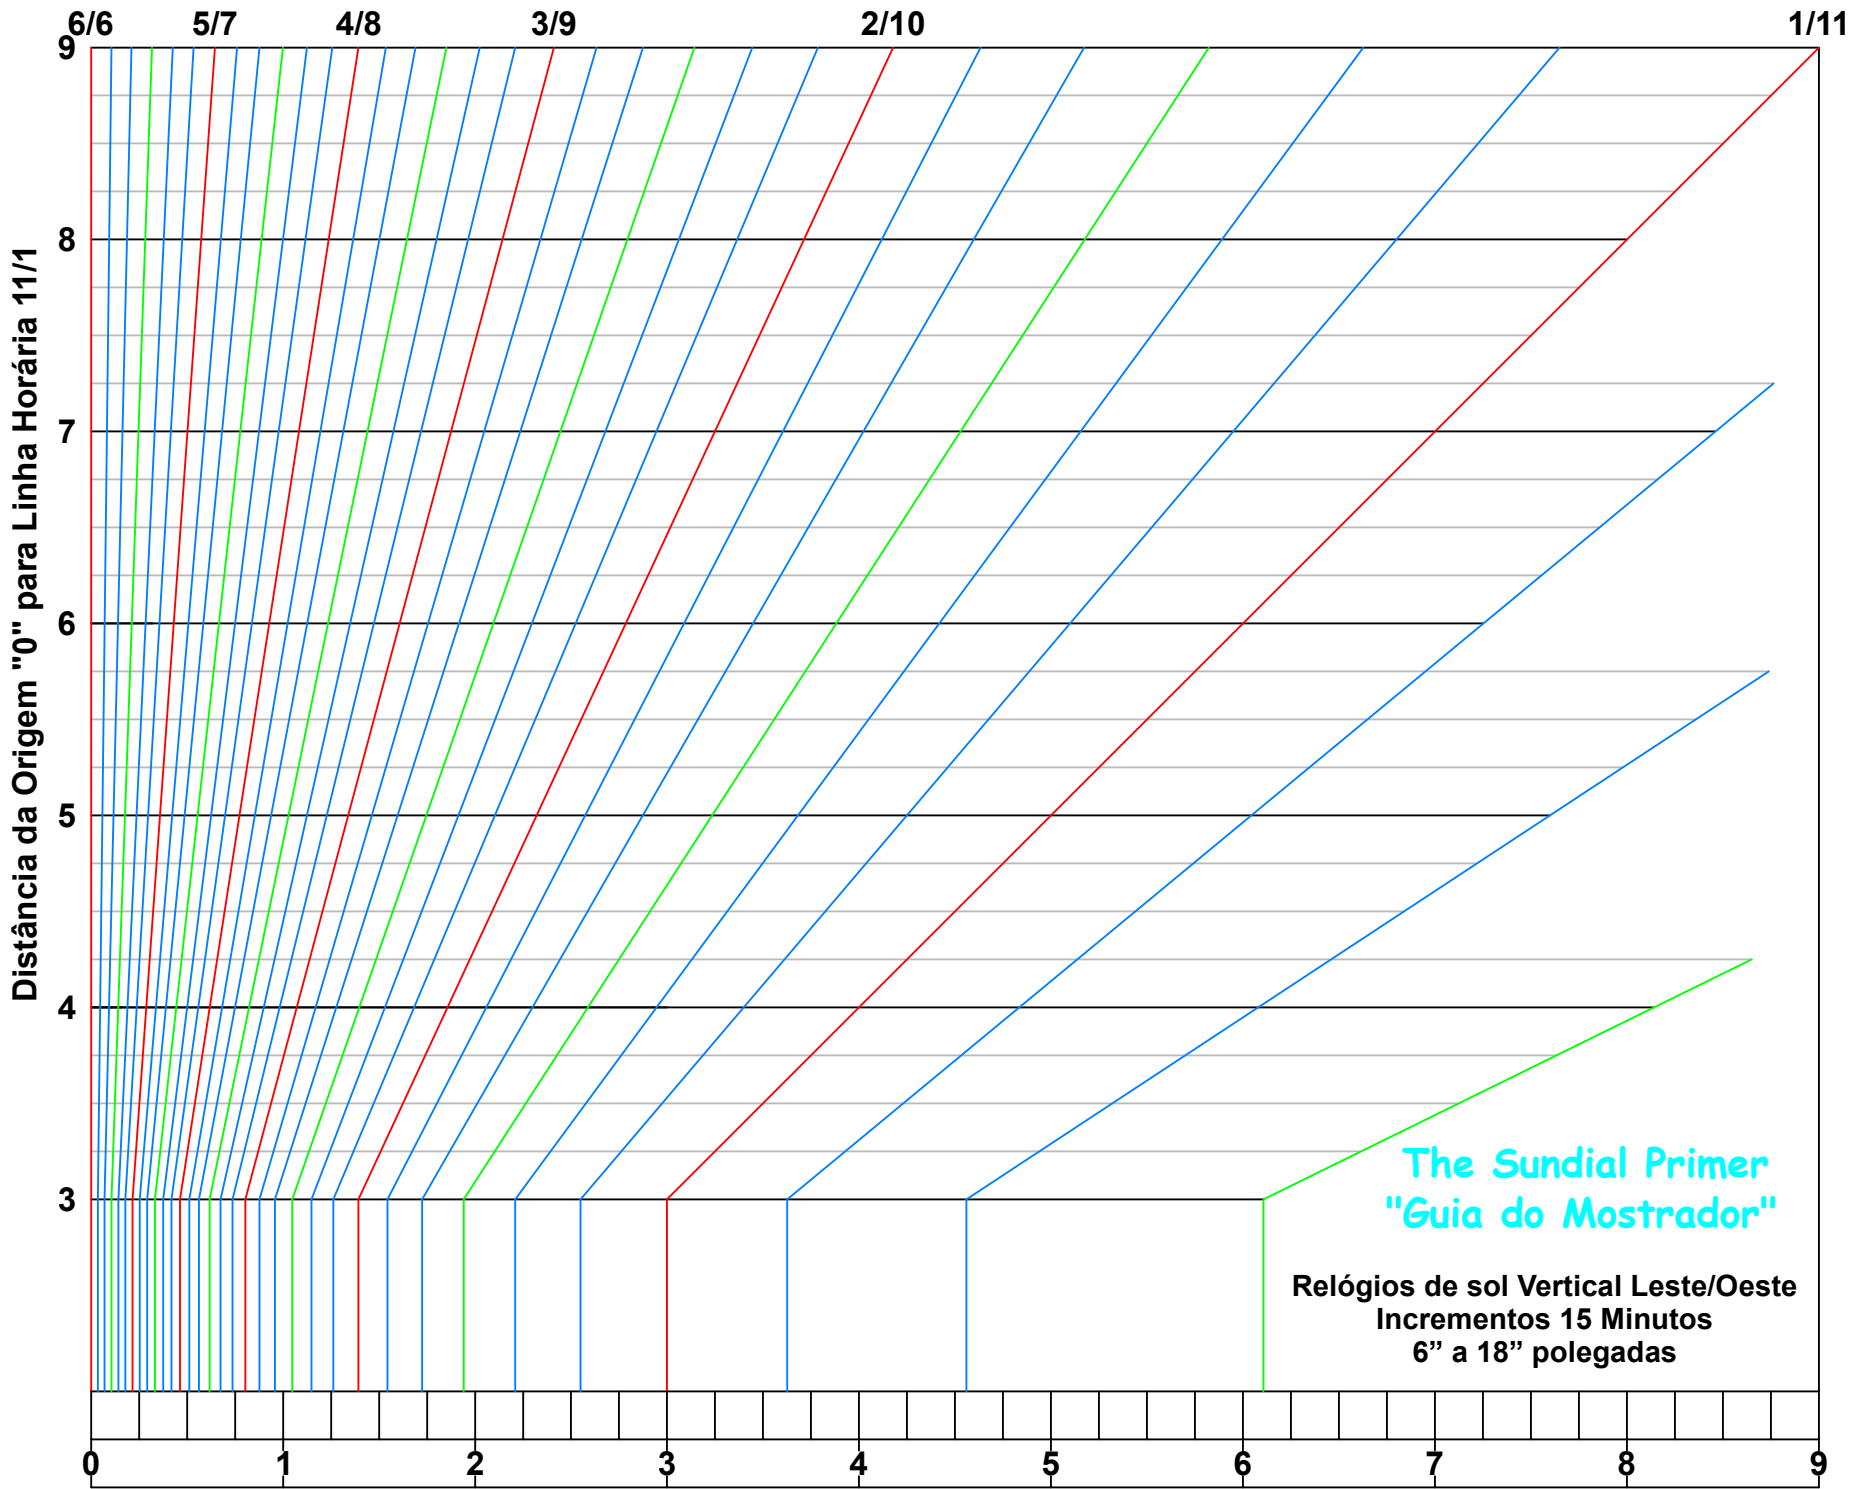

O gnômon está localizado na linha horária das 6:00 da manhã/6:00 da tarde. O estilo é paralelo à placa do mostrador e uma distância superior ao comprimento da origem "0" para a linha horária das 3:00/9:00.