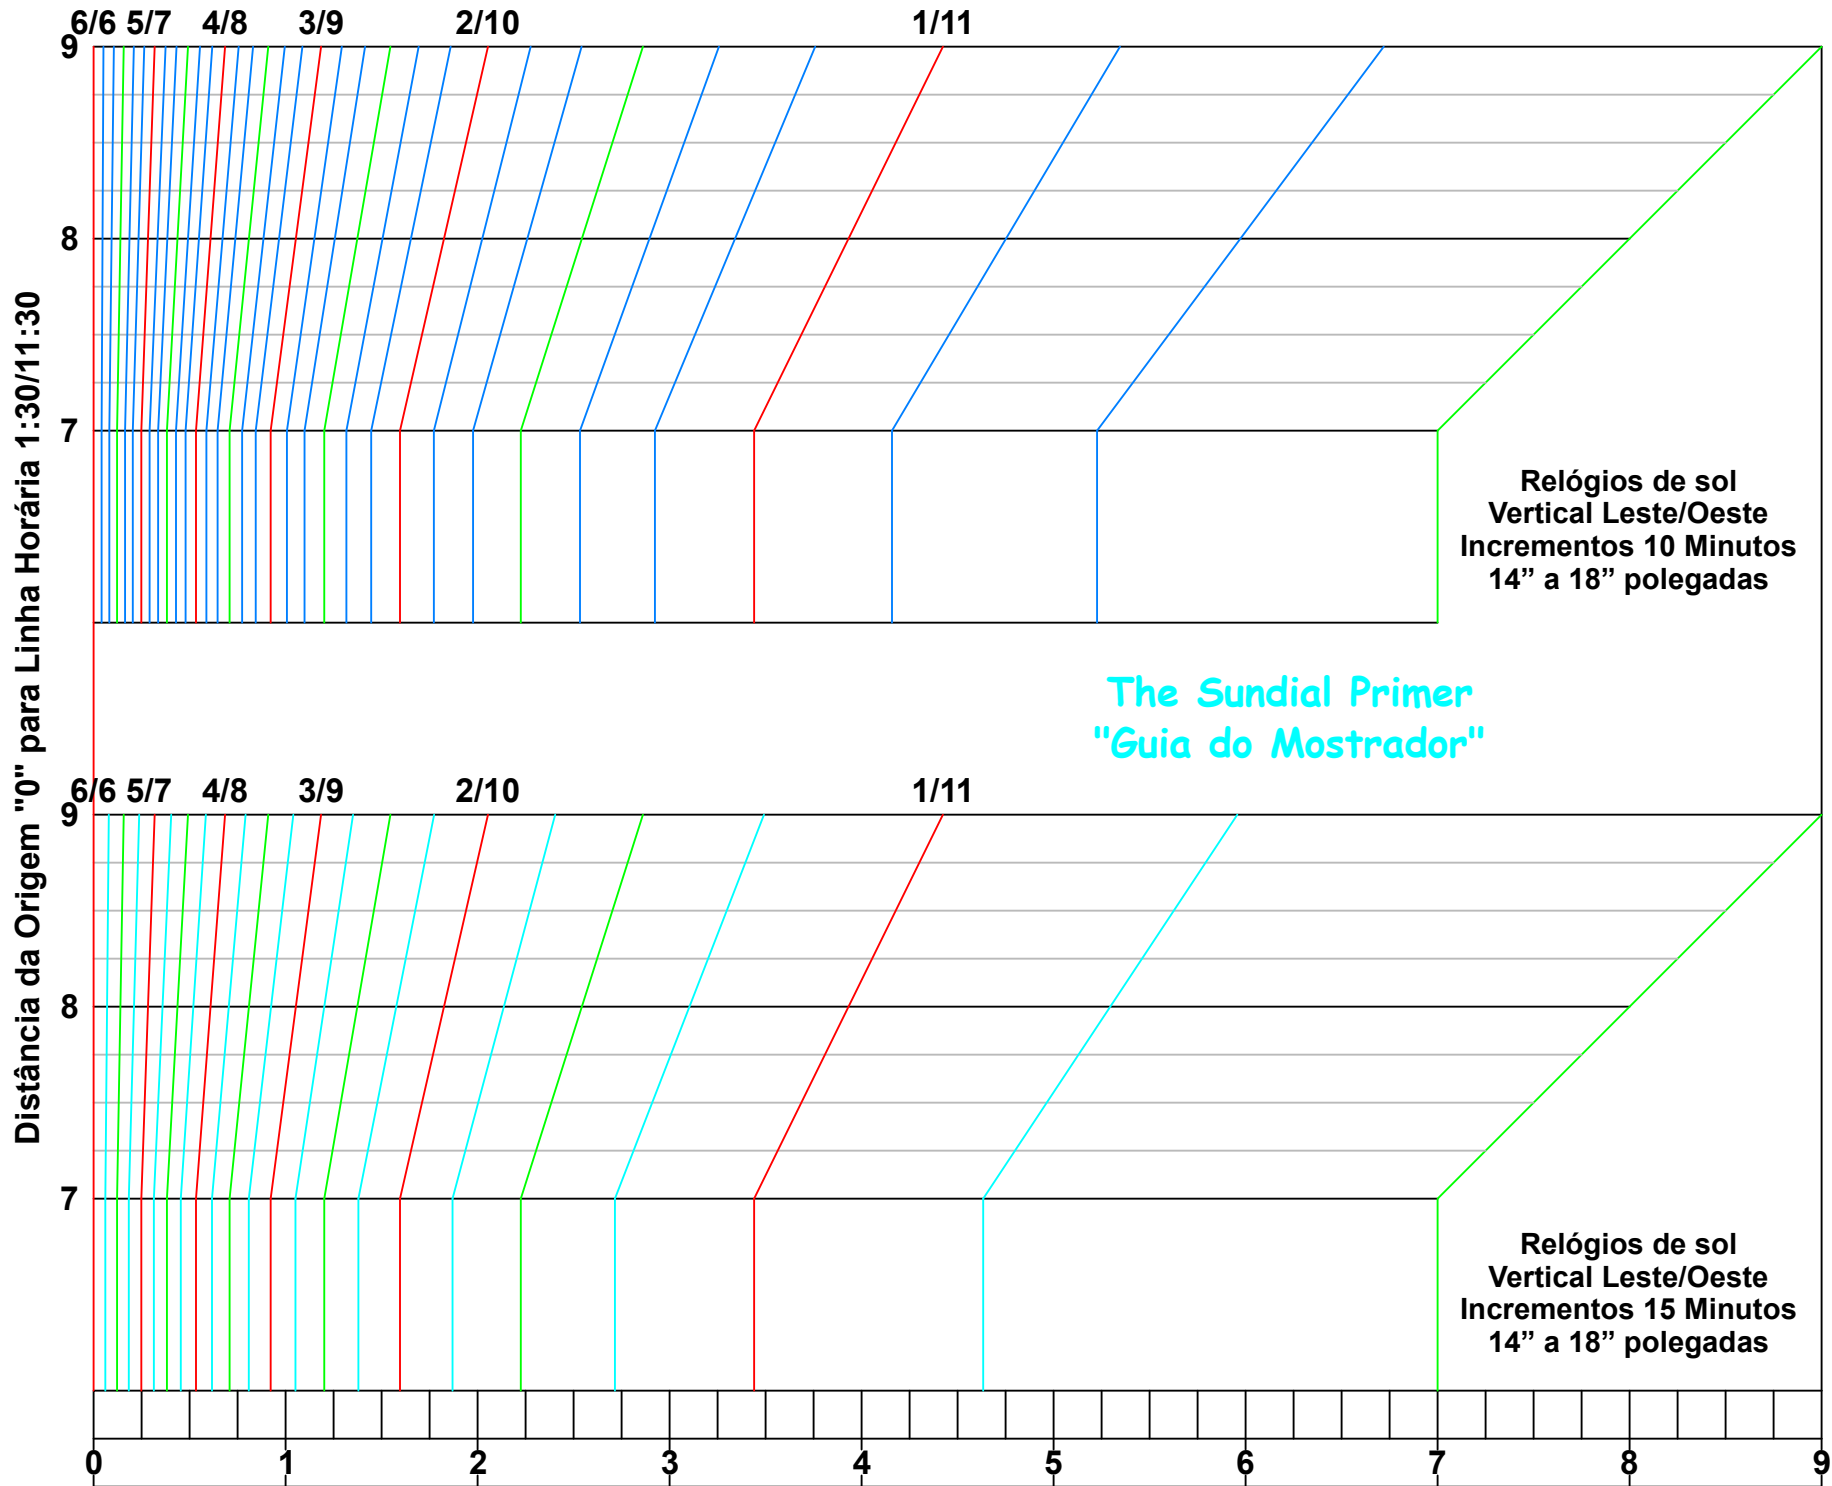

O gnômon está localizado na linha horária das 6:00 da manhã/6:00 da tarde. O estilo é paralelo à placa do mostrador e uma distância superior ao comprimento da origem "0" para a linha horária das 3:00/9:00.